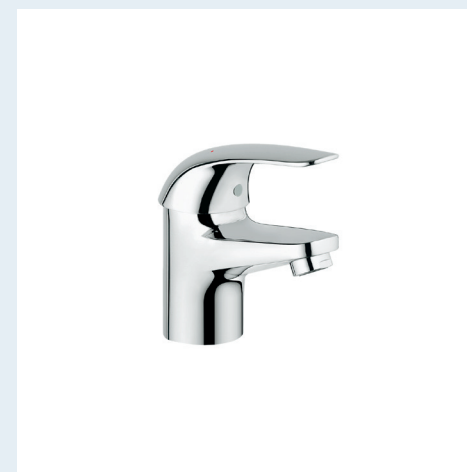

**standardy
stavby
5.-8. NP**

materiálové
a barevné
řešení

13

14

15

16

17

18

19

20

21

22

23

24

- 13 OBKLAD STĚN
  PORCELAINGRES, Urban, mat,
  antracit, rektifikovaný 30×60 cm
- 14 DLAŽBA PODLAHA 1+KK
  PORCELAINGRES, Urban, mat,
  antracit, rektifikovaná 30×60 cm
- 15 DLAŽBA PODLAHA 2+KK
  PORCELAINGRES, Urban, mat,
  antracit, rektifikovaná 60×60 cm
- 16 UMYVADLO 1+KK
  SAT, Brevis umyvadlo, kulaté
  50×38,5 cm
- 17 UMYVADLO 2+KK
  SAT, Brevis umyvadlo 60×45 cm
- 18 BATERIE
  GROHE, Euroeco umyvadlová
  baterie bez výpustí
- 19 SPRCHOVÉ DVEŘE
  SAT, sprchové dveře posuvací
  90 cm
  HÜPPE, kout 90 cm, posuvné
  110 cm
- 20 SPRCHOVÁ VANIČKA
  SCANSWISS, litý mramor,
  90×90 cm; 80×110 cm
- 21 OTOPNÝ ŽEBŘÍK
  THERMAL TREND, trubkový
  radiátor, elektrický 450×960 cm
- 22 SPRCHOVÁ BATERIE
  GROHE, Euroeco, sprchová baterie
  bez sprchového setu
- 23 SPRCHOVÝ SET
  JIKA, Cubito, chrom