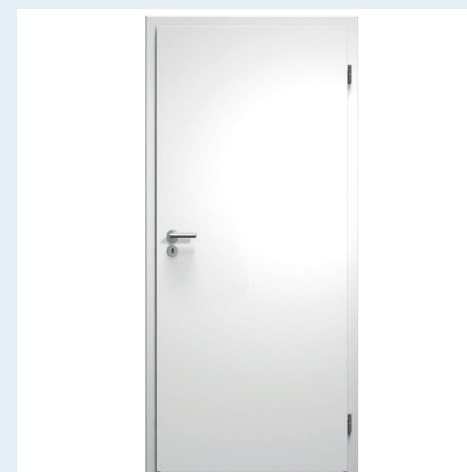

**standardy
stavby
5.-8. NP**

materiálové
a barevné
řešení

1

2

3

4

5

6

7

8

9

10

11

12

pokoje

1. 1 LAMINÁTOVÁ PODLAHA
   EGGER, dub nord přírodní,
   193×1292 mm
2. 2 LAMINÁTOVÁ PODLAHA
   EGGER, dub bardolino šedý,
   193×1292 mm
3. 3 OBVODOVÁ LIŠTA
   DÖLKEN, podlahová soklová lišta,
   bílá 14×40 mm
4. 4 VYPÍNAČ A ZÁSUVKA
   HAGER, Lumina soul, bílý lesk
5. 5 VCHODOVÉ DVEŘE
   SAPELI Elegant Komfort,
   bezpečnostní, barvou lakované,
   dekor bílá hladká premium
6. 6 VNITŘNÍ DVEŘE
   SAPELI Elegant Komfort, barvou
   lakované, dekor bílá hladká
   premium
7. 7 VCHODOVÉ KOVÁNÍ
   TWIN HARMONIA HTSI DEF,
   bezpečnostní, imitace nerezů
8. 8 INTERIÉROVÉ KOVÁNÍ
   TWIN VISION H, nerezová ocel

koupelna a wc

STANDARD WHITE

1. 9 OBKLAD STĚN
   FINEZA, White, bílý, lesklý,
   rektifikovaný 30×60 cm
2. 10 DLAŽBA PODLAHA 1+KK
   FINEZA, Fine/extra, mat, světle
   šedá, rektifikovaná 30×60 cm
3. 11 DLAŽBA PODLAHA 2+KK
   FINEZA, Fine/extra, mat, světle
   šedá, rektifikovaná 60×60 cm

STANDARD BLACK

1. 12 OBKLAD STĚN
   PORCELAINGRES, Urban, mat, bílý,
   rektifikovaný 30×60 cm