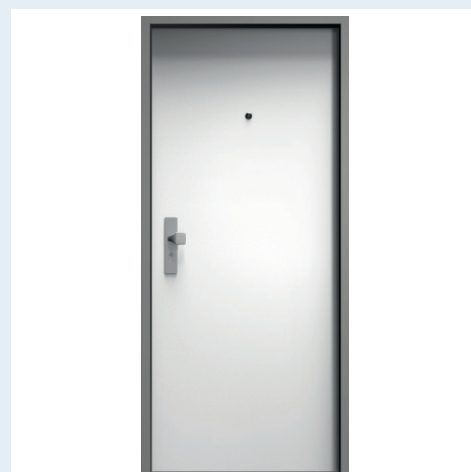

**standardy
stavby
5.-8. NP**

materiálové
a barevné
řešení

1

2

3

4

5

6

7

8

9

10

11

12

pokoje

1. 1 LAMINÁTOVÁ PODLAHA
   EGGER, dub nord přírodní,
   193×1292 mm
2. 2 LAMINÁTOVÁ PODLAHA
   EGGER, dub bardolino šedý,
   193×1292 mm
3. 3 OBVODOVÁ LIŠTA
   DÖLKEN, podlahová soklová lišta,
   bílá 14×40 mm
4. 4 VYPÍNAČ A ZÁSUVKA
   HAGER, Lumina soul, bílý lesk
5. 5 VCHODOVÉ DVEŘE
   SAPELI Elegant Komfort,
   bezpečnostní, barvou lakované,
   dekor bílá hladká premium
6. 6 VNITŘNÍ DVEŘE
   SAPELI Elegant Komfort, barvou
   lakované, dekor bílá hladká
   premium
7. 7 VCHODOVÉ KOVÁNÍ
   TWIN HARMONIA HTSI DEF,
   bezpečnostní, imitace nerezů
8. 8 INTERIÉROVÉ KOVÁNÍ
   TWIN VISION H, nerezová ocel

koupelna a wc

STANDARD WHITE

1. 9 OBKLAD STĚN
   FINEZA, White, bílý, lesklý,
   rektifikovaný 30×60 cm
2. 10 DLAŽBA PODLAHA 1+KK
   FINEZA, Fine/extra, mat, světle
   šedá, rektifikovaná 30×60 cm
3. 11 DLAŽBA PODLAHA 2+KK
   FINEZA, Fine/extra, mat, světle
   šedá, rektifikovaná 60×60 cm

STANDARD BLACK

1. 12 OBKLAD STĚN
   PORCELAINGRES, Urban, mat, bílý,
   rektifikovaný 30×60 cm